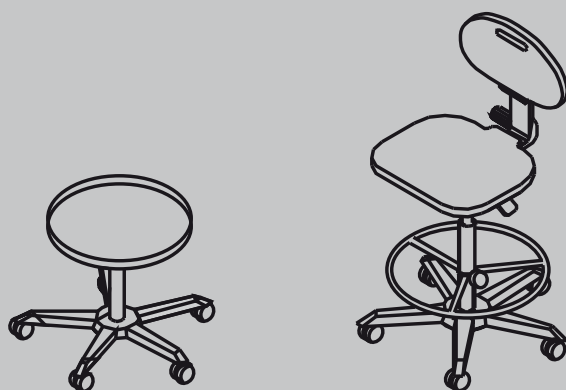

## Laboratorijske stolice

simbolična slika

### → LABORATORIJSKA STOLICA, tip: SPUN

- Specijalna ergonomska laboratorijska stolica od poliuretana sa kotačima i hidraulikom.
- Naslon podesiv po visini, dubini i nagibu.
- Stolica lagana za održavanje i dezinfekciju, može se prati i močiti
- Sjedalo na visini 460-550mm od poda

### → LABORATORIJSKA STOLICA VISOKA, tip: SPUV

- Specijalna povišena ergonomska laboratorijska stolica od poliuretana sa kotačima i hidraulikom.
- Naslon podesiv po visini, dubini i nagibu.
- Stolica lagana za održavanje i dezinfekciju, može se prati i močiti.
- Prsten za odmaranje nogu
- Sjedalo na visini 540-730mm od poda