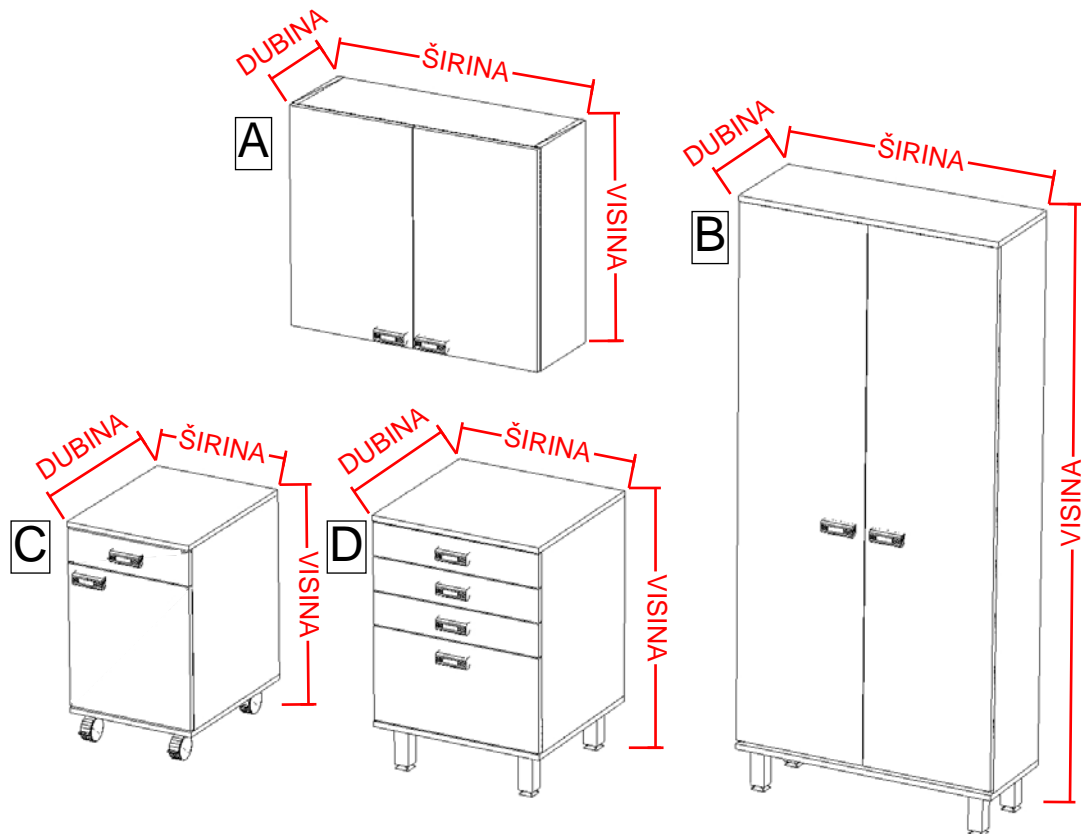

## Laboratorijski ormari dimenzije

Poz	Širina	Dubina	Visina (ukupna visina)	Standardna oprema	Radna ploha
A	450, 600, 900, 1200	330	380, 750, 1115	vrata puna ili vrata polikarbonat ili bez vrata	-
B	600, 900, 1200	330, 570	1265, 1630, 1995	vrata puna ili vrata polikarbonat ili bez vrata	-
C	450, 600, 900, 1200	570	615, 765	ladice, vrata ili ladica+vrata	-
D	450, 600, 900, 1200	570	720, 870	ladice, vrata ili ladica+vrata	-